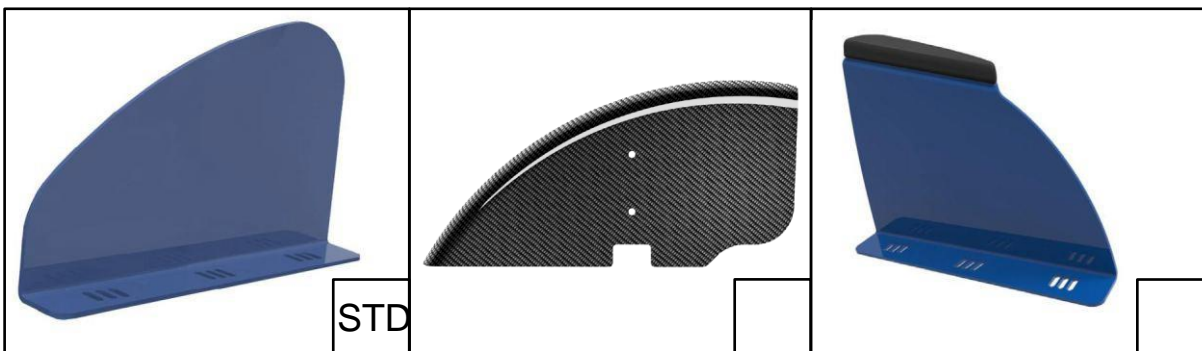

Πλαϊνά προστατευτικά

τυποποιημένο

ανθρακόνημα (προαιρετικό)

αλουμίνιο με επενδυμένο υποβραχιόνιο (προαιρετικό)