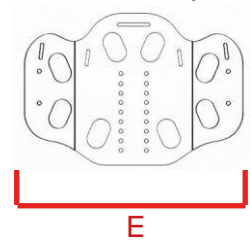

ημερομηνία...../...../..... χρήστηςΥπεύθυνος.....

Αναδιπλούμενη πλάτη σε οποιαδήποτε σχήματα

Μονός σωλήνας με λαβές από κορδέλα

ορθοστάτης τυποποιημένος

Διπλός σωλήνας με άνετες λαβές

τάνυση (προαιρετικό)

άνετος ορθοστάτης (προαιρετικό)

ορθοστάτης (προαιρετικό)

Προσαρμογή μονού ορθοστατικού σωλήνα

σχήμα A B

Προσαρμογή διπλού ορθοστατικού σωλήνα

C..... mm/in
 D.....
 E.....
 F.....
 G.....
 H.....

i°.....
 f°.....

Pandhora EVO

MADE FOR YOUR HEALTH
Φόρμα Παραγγελίας
Μοντέλο. Pandhora Evo