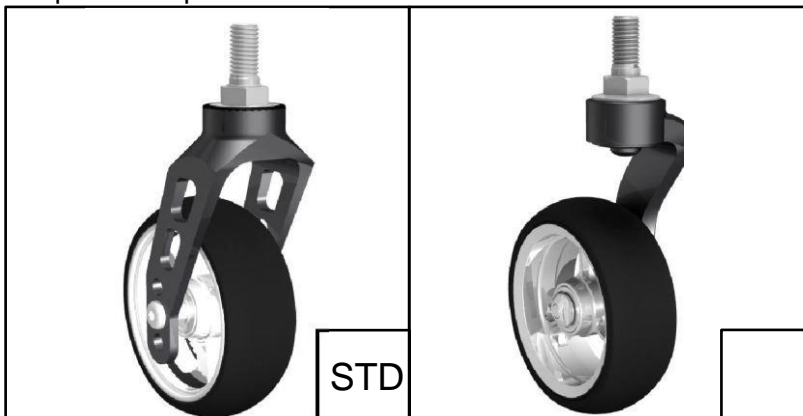

Μπροστινό πιρούνι

τυποποιημένο

πιρούνι μονού βραχίονα (προαιρετικό)