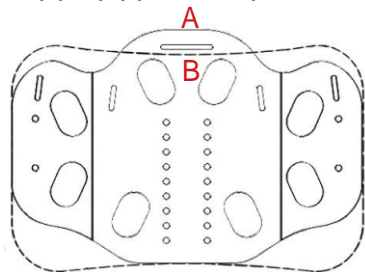

	<input type="checkbox"/>	<input type="checkbox"/>	<input type="checkbox"/>	<input type="checkbox"/>	<input type="checkbox"/>	<input type="checkbox"/>	
cm	37	38	39	40	41	42	43
in	14-1/2	15	15-1/4	15-3/4	16-1/4	16-1/2	17

ημερομηνία...../...../..... χρήστηςΥπεύθυνος.....

Αναδιπλούμενη πλάτη σε οποιαδήποτε σχήματα

Μονός σωλήνας με λαβές από κορδέλα

ορθοστάτης τυποποιημένος

Διπλός σωλήνας με άνετες λαβές

τάνυση (προαιρετικό)

άνετος ορθοστάτης (προαιρετικό)

ορθοστάτης (προαιρετικό)

Προσαρμογή μονού ορθοστατικού σωλήνα

σχήμα A B

Προσαρμογή διπλού ορθοστατικού σωλήνα

C..... mm/in
 D.....
 E.....
 F.....
 G.....
 H.....

i°.....
 f°.....

Pandhora EVO

MADE FOR YOUR HEALTH
Φόρμα Παραγγελίας
Μοντέλο. Pandhora Evo