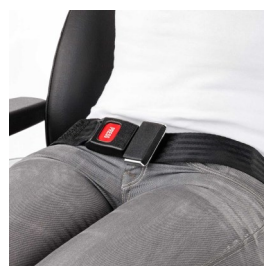

Με νέο σχεδιασμό καθίσματος και σκελετού για τέλεια οδηγική συμπεριφορά!

Άλλη μια φορά η γερμανική MEYRA καινοτομεί με ένα ακόμη ηλεκτροκίνητο αμαξίδιο ενισχυμένου τύπου. Το MC2 ενδείκνυται τόσο για εσωτερικούς όσο και για εξωτερικούς χώρους. Στα μεγάλα του ατού συμπεριλαμβάνεται η **ηλεκτρικά ρυθμιζόμενη γωνία καθίσματος**.

Χρώμα σκελετού: Marrakesh Brown

Χρώμα τροχών : Γκρι

Χρώμα ταπετσαρίας καθίσματος: Μαύρο

Ηλεκτρικά ρυθμιζόμενη γωνία καθίσματος από -2° έως +26°

Φώτα LED εμπρός και πίσω

Προσθαιρούμενα, διαιρούμενα και ρυθμιζόμενα υποπόδια

Χειριστήριο R-NET με έγχρωμη οθόνη LCD

Περιστρεφόμενη βάση χειριστηρίου ρυθμιζόμενη κατά μήκος και ύψος

Σχάρα αποσκευών

Εργονομικό κάθισμα «ERGO»

Ζώνη ασφαλείας

Αποσπώμενο και ρυθμιζόμενο πλαϊνό με μαλακό υποβραχιόνιο.