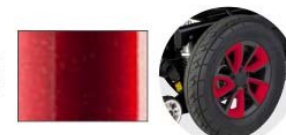

Χρώμα σκελετού: Marrakesh Brown

Χρώμα τροχών : Γκρι

Χρώμα ταπετσαρίας καθίσματος: Μαύρο

Ηλεκτρικά ρυθμιζόμενη γωνία καθίσματος από -2° έως +26°

Φώτα LED εμπρός και πίσω

Προσθαιρούμενα, διαιρούμενα και ρυθμιζόμενα υποπόδια

Χρώματα

Matt black
Structure
CODE 207

Sun yellow
CODE 214

Magic blue
CODE 186

Red metallic
CODE 227

Lemon reflex
CODE 180

Polar white
CODE 212