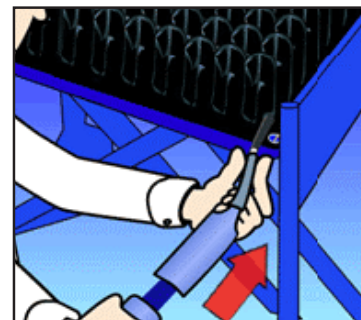

Τοποθετήστε το μαξιλάρι στο κάθισμα με τον διακόπτη προς τα έξω. Γυρίστε τη βαλβίδα αριστερόστροφα για να ανοίξει.

Ρυθμίστε τον διακόπτη στο πράσινο, για να ανοίξει το σύστημα ISOFLO και να κυκλοφορήσει ο αέρας σε όλο το μαξιλάρι

Τοποθετήστε τη τρόμππα χειρός στη βαλβίδα και φουσκώστε το μαξιλάρι, μέχρι να αρχίσει να κυρτώνει ελαφρώς προς τα πάνω.

Γυρίστε τη βαλβίδα δεξιόστροφα για να κλείσει. Απομακρύνετε τη τρόμππα

Βοηθήστε το χρήστη να καθίσει στο κέντρο του μαξιλαριού. Ο χρήστης πρέπει να διατηρεί τη φυσική του στάση σώματος.

Τοποθετήστε το χέρι σας ανάμεσα στο μαξιλάρι και το σώμα του χρήστη. Ανασηκώστε ελαφρώς το πόδι του και βρείτε το σημείο με την χαμηλότερη οστική προεξοχή.

Χωρίς να μετακινήσετε το χέρι σας γυρίστε τη βαλβίδα αριστερόστροφα για να ανοίξει. Αφαιρέστε αέρα μέχρι τα δάχτυλά σας να κινούνται με δυσκολία. Κλείστε τη βαλβίδα.