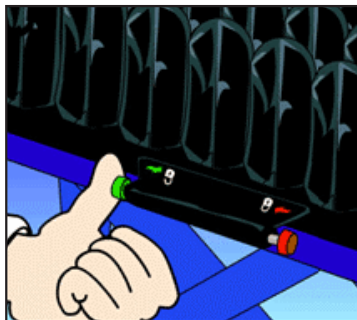

100 North Florida Ave.
Belleville, IL 62221 USA
U.S. & Canada: 800-851-3449
Outside U.S.: 618-277-9173 / Fax: 618-277-9561

Ρύθμιση ISOFLO Memory Control®

- ROHO® QUADTRO SELECT® HIGH PROFILE®
- ROHO® QUADTRO SELECT® MID PROFILE™
- ROHO® QUADTRO SELECT® LOW PROFILE®
- ROHO® CONTOUR SELECT®

Τοποθετήστε το μαξιλάρι στο κάθισμα με τον διακόπτη προς τα έξω. Γυρίστε τη βαλβίδα αριστερόστροφα για να ανοίξει.

Ρυθμίστε τον διακόπτη στο πράσινο, για να ανοίξει το σύστημα ISOFLO και να κυκλοφορήσει ο αέρας σε όλο το μαξιλάρι

Τοποθετήστε τη τρόμππα χειρός στη βαλβίδα και φουσκώστε το μαξιλάρι, μέχρι να αρχίσει να κυρτώνει ελαφρώς προς τα πάνω.

Γυρίστε τη βαλβίδα δεξιόστροφα για να κλείσει. Απομακρύνετε τη τρόμππα

Βοηθήστε το χρήστη να καθίσει στο κέντρο του μαξιλαριού. Ο χρήστης πρέπει να διατηρεί τη φυσική του στάση σώματος.

Τοποθετήστε το χέρι σας ανάμεσα στο μαξιλάρι και το σώμα του χρήστη. Ανασηκώστε ελαφρώς το πόδι του και βρείτε το σημείο με την χαμηλότερη οστική προεξοχή.

Χωρίς να μετακινήσετε το χέρι σας γυρίστε τη βαλβίδα αριστερόστροφα για να ανοίξει. Αφαιρέστε αέρα μέχρι τα δάχτυλά σας να κινούνται με δυσκολία. Κλείστε τη βαλβίδα.