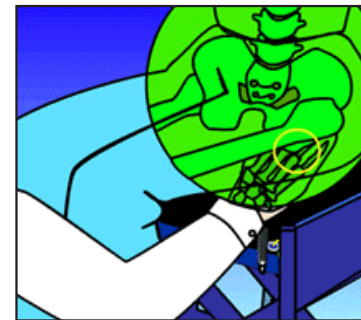

Τοποθετήστε το μαξιλάρι στο κάθισμα με τον διακόπτη προς τα έξω. Γυρίστε τη βαλβίδα αριστερόστροφα για να ανοίξει.

Ρυθμίστε τον διακόπτη στο πράσινο, για να ανοίξει το σύστημα ISOFLO και να κυκλοφορήσει ο αέρας σε όλο το μαξιλάρι

Τοποθετήστε τη τρόμππα χειρός στη βαλβίδα και φουσκώστε το μαξιλάρι, μέχρι να αρχίσει να κυρτώνει ελαφρώς προς τα πάνω.

Γυρίστε τη βαλβίδα δεξιόστροφα για να κλείσει. Απομακρύνετε τη τρόμππα

Βοηθήστε το χρήστη να καθίσει στο κέντρο του μαξιλαριού. Ο χρήστης πρέπει να διατηρεί τη φυσική του στάση σώματος.

Τοποθετήστε το χέρι σας ανάμεσα στο μαξιλάρι και το σώμα του χρήστη. Ανασηκώστε ελαφρώς το πόδι του και βρείτε το σημείο με την χαμηλότερη οστική προεξοχή.

Χωρίς να μετακινήσετε το χέρι σας γυρίστε τη βαλβίδα αριστερόστροφα για να ανοίξει. Αφαιρέστε αέρα μέχρι τα δάχτυλά σας να κινούνται με δυσκολία. Κλείστε τη βαλβίδα.