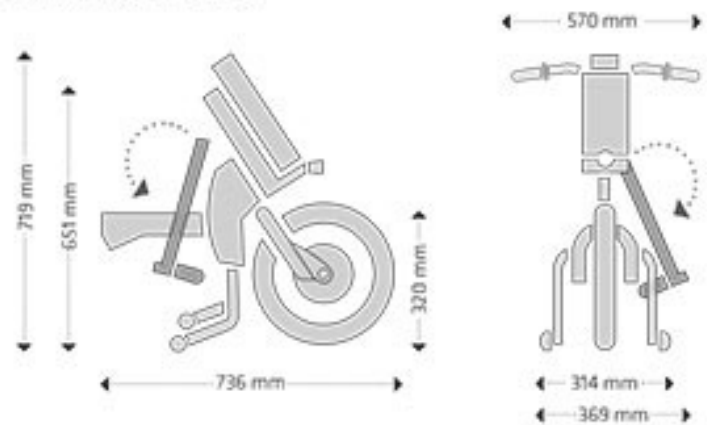

BATEC MINI 2

Μίνι σε μέγεθος... Μεγάλο σε επιδόσεις!

Το BATEC MINI 2 σχεδιάστηκε ώστε να είναι μικρό, χωρίς να χάνει τίποτε από την ποιότητα και αξιοπιστία των μεγαλύτερων σε μέγεθος BATEC. Έρχεται με σάνταρ στοιχεία νέας γενιάς που θα βελτιώσουν και θα σε βοηθήσουν να απολαύσεις την κινητικότητά σου. Άλλο ένα μεγάλο του πλεονέκτημα είναι ότι διαθέτει και όπισθεν.

2πλος φορτιστής USB.

Μπαταρία Ιόντων λιθίου.

Οθόνη LCD πολλαπλών λειτουργιών.

Κόρνα

LED φωτισμός πίσω.

LED φωτισμός 100 lumens μπροστά.

Τεχνικά χαρακτηριστικά:

Χρώμα	
Μέγιστη ταχύτητα	20 Km/h
Αυτονομία	40 Km (280Wh) 52 Km (522 Wh)
Κινητήρας	600W - 350RPM
Όπισθεν	NAI
Επιλογή μπαταρίας	280Wh / 522Wh
Φορτιστής	Ταχυφορτιστής 4A
Σκελετός	Αλουμινίου 7005 T6
Φρένα	Mechanical Avid BB5 brakes
Τροχός	12"
Ελαστικό	Ultra-grip Maxxis
Ζάντα	Ενισχυμένη Αλουμινίου
Στάνταρτ εξοπλισμός	Εμπρός LED φωτισμός 100 lumens
	Οπίσθιος LED φωτισμός
	Οθόνη LCD πολλαπλών λειτουργιών
	Φορτιστής USB (2 Θύρες)
Βάρος (χωρίς μπαταρίες/βαρίδια)	15,6 Kg

MEDIDAS DESPLEGADO

MEDIDAS PLEGADO

BATEC MINI 2 HEMI & QUAD

Το BATEC MINI 2 HEMI είναι η έκδοση για άτομα με ημιπληγία ενώ το BATEC MINI 2 QUAD είναι η έκδοση για άτομα με τετραπληγία.

Ο έλεγχος του γκαζιού, του φρένου και των άλλων χειριστηρίων έχει υλοποιηθεί να γίνεται με εύκολο τρόπο, χωρίς μανέτες.