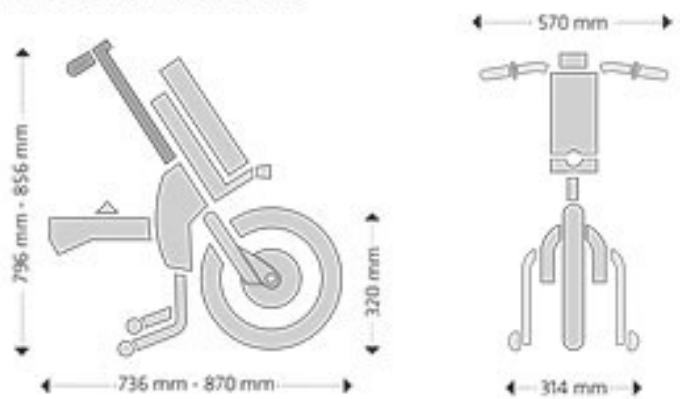

2πλος φορτιστής USB.

Μπαταρία Ιόντων λιθίου.

Οθόνη LCD πολλαπλών λειτουργιών.

Κόρνα

LED φωτισμός πίσω.

LED φωτισμός 100 lumens μπροστά.

Τεχνικά χαρακτηριστικά:

Χρώμα	
Μέγιστη ταχύτητα	20 Km/h
Αυτονομία	40 Km (280Wh) 52 Km (522 Wh)
Κινητήρας	600W - 350RPM
Όπισθεν	NAI
Επιλογή μπαταρίας	280Wh / 522Wh
Φορτιστής	Ταχυφορτιστής 4A
Σκελετός	Αλουμινίου 7005 T6
Φρένα	Mechanical Avid BB5 brakes
Τροχός	12"
Ελαστικό	Ultra-grip Maxxis
Ζάντα	Ενισχυμένη Αλουμινίου
Στάνταρτ εξοπλισμός	Εμπρός LED φωτισμός 100 lumens
	Οπίσθιος LED φωτισμός
	Οθόνη LCD πολλαπλών λειτουργιών
	Φορτιστής USB (2 Θύρες)
Βάρος (χωρίς μπαταρίες/βαρίδια)	15,6 Kg

MEDIDAS DESPLEGADO

MEDIDAS PLEGADO

BATEC MINI 2 HEMI & QUAD

Το BATEC MINI 2 HEMI είναι η έκδοση για άτομα με ημιπληγία ενώ το BATEC MINI 2 QUAD είναι η έκδοση για άτομα με τετραπληγία.

Ο έλεγχος του γκαζιού, του φρένου και των άλλων χειριστηρίων έχει υλοποιηθεί να γίνεται με εύκολο τρόπο, χωρίς μανέτες.