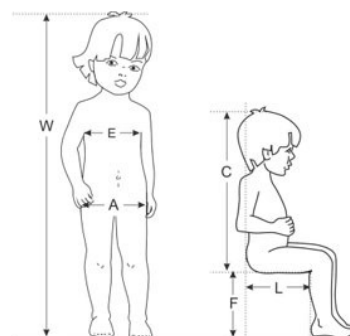

Το MAMALU μεγαλώνει μαζί με το παιδί σας λόγω του μεγάλου εύρους ρυθμίσεων που διαθέτει. Το προσκέφαλο και οι ζώνες ασφαλείας 5 σημείων μπορούν να τοποθετηθούν σε διαφορετικά ύψη, το κάθισμα έχει ρυθμιζόμενο βάθος και υπάρχουν τρία επίπεδα ρύθμισης ύψους του υποπόδιου. Τα ανεξάρτητα αμορτισέρ και οι περιστρεφόμενοι τροχοί κάνουν το MAMALU εξαιρετικά ευέλικτο ώστε να ευχαριστηθείτε τις βόλτες σας με άνεση και ασφάλεια.

Ακολουθεί την ανάπτυξη του παιδιού.

ΜΕΓΑΛΗ ΠΟΙΚΙΛΙΑ ΑΠΟ ΑΞΕΣΟΥΑΡ

Τεχνικά χαρακτηριστικά

			SIZE 1
W	Ενδεικτικό ύψος χρήστη	[cm]	90-130
A	Πλάτος καθίσματος *	[cm]	32-38
L	Βάθος καθίσματος	[cm]	22, 28
C1	Υψος πλάτης	[cm]	60
C	Υψος προσκέφαλου	[cm]	40-55
E	Πλάτος πλάτης*	[cm]	32-38
F	Μήκος κνήμης	[cm]	18, 24, 35
	Υψος χειρολαβών συνοδού	[cm]	114
X	Κλίση πλάτης ως προς το κάθισμα	[°]	95
Y	Κλίση καθίσματος	[°]	25
	Μέγιστο βάρος χρήστη	[kg]	35

*Τα παιϊνά μαξιλάρια σθένωσης στενεύουν το πλάτος στα 32 εκατοστά

			SIZE 1
Πλάτος	[cm]	55	
Πλάτος διπλωμένο	[cm]	28	
Μήκος	[cm]	102	
Μήκος διπλωμένο	[cm]	130	
Υψος	[cm]	118	
Υψος διπλωμένο	[cm]	33	
Βάρος αμαξιδίου	[kg]	10,8	