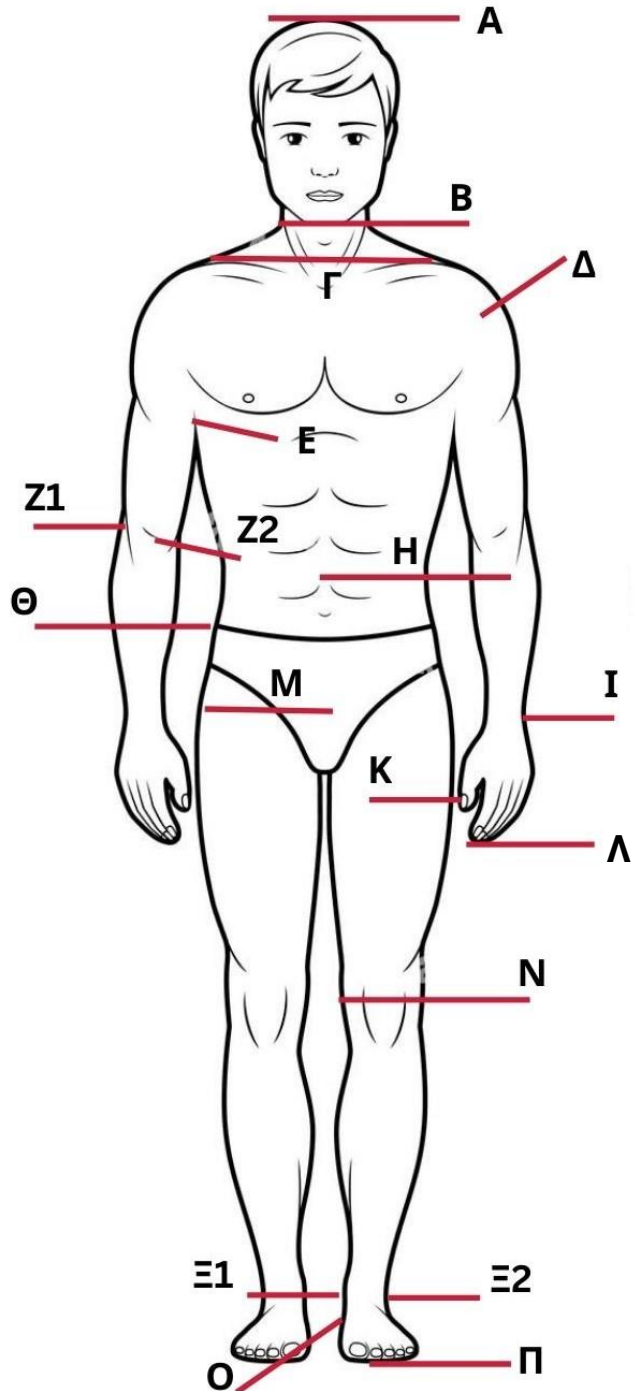

ΠΙΕΣΤΙΚΟΙ ΕΠΙΔΕΣΜΟΙ ΤΥΠΟΥ JOBST ΑΠΟΣΤΑΣΕΙΣ

- A) Κορυφή Κεφαλής
- B) Πιγούνι Υποσιαγώνας
- Γ) Ένωση Κλειδών
- Δ) Ώμος
- E) Μασχάλη
- Z) Αγκώνας σε κάμψη
 - Z1) Εσωτερικά
 - Z2) Εξωτερικά
- H) Μέση - Ομφαλός
- Θ) Γοφοί
- I) Καρπός
- K) Άκρο Αντίχειρα
- Λ) Άκρο Μέσου Δακτύλου
- M) Καβάλος
- N) Γόνατο
- Ξ) Σφύρα
 - Ξ1) Εσωτερικά
 - Ξ2) Εξωτερικά
- O) Φτέρνα Πελματιαία Επιφάνεια
- Π) Άκρο Μεγάλου Δακτύλου