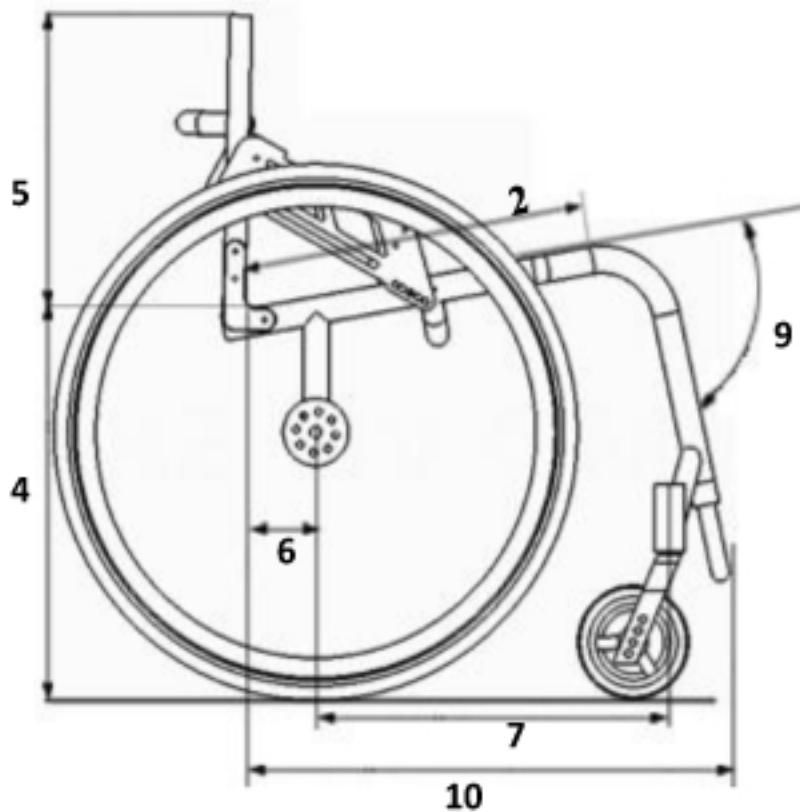

- Ημερομηνία γέννησης
- Βάρος κιλά
- Ύψος εκ.
- Βαθμός αναπηρίας

RADIOS

1. Φάρδος καθίσματος (mm)
2. Βάθος καθίσματος (mm)
3. Ύψος αμαξ. μπροστά (mm)
4. Ύψος αμαξ. πίσω (mm)
5. Ύψος πλάτης (mm)
6. Θέση άξονα (mm)
7. Απόσταση μεταξύ δυο αξόνων (mm)
8. Απόσταση μεταξύ τροχών κατεύθυνσης (mm)
9. Μοίρες καθίσματος - υποποδίου (°)
10. Ολικό μήκος αμαξιδίου (mm)

• Πλάτη / Μοίρες (°)

Σταθερή Ανακλινόμενη

• Camber τροχών κίνησης (°)

• Διάμετρος εμπρόσθιων τροχών (mm)

Φ80 Φ100 Φ125 Φ150

• Διάμετρος οπίσθιων τροχών (inch)

20" 22" 24" 26"

• Φάρδος παπουτσιών (mm)

• Απόσταση πέλματος - ποδιού (mm)